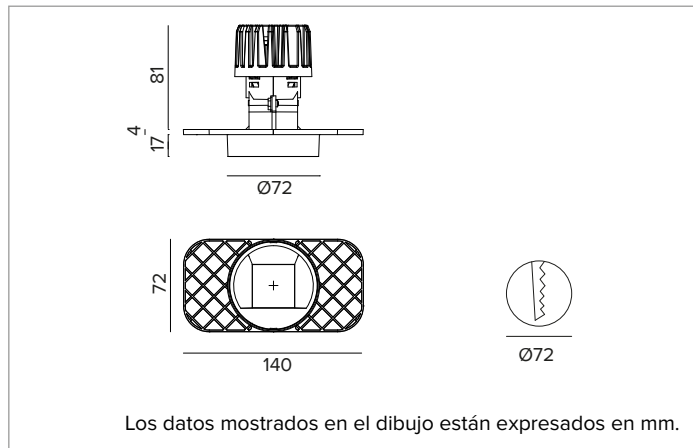

# 1T8563ELTR | CCTEVO WALL WASHER 78

Downlight empotrado de LED en versión trimless

		3000K	H(m)	D1(m)	D2(m)	E <sub>max</sub> (lx)
		Ra90	42°	73°		
Fixture Power	13W	1	0.83	1.56	876	
Source Flux	1606lm	2	1.65	3.11	219	
Fixture Flux	972lm	3	2.48	4.67	97	
Efficacy	73lm/W	4	3.31	6.23	55	
TS1393	I <sub>max</sub> =625cd/klm	I <sub>max</sub>	1003cd	5	4.13	7.78 35